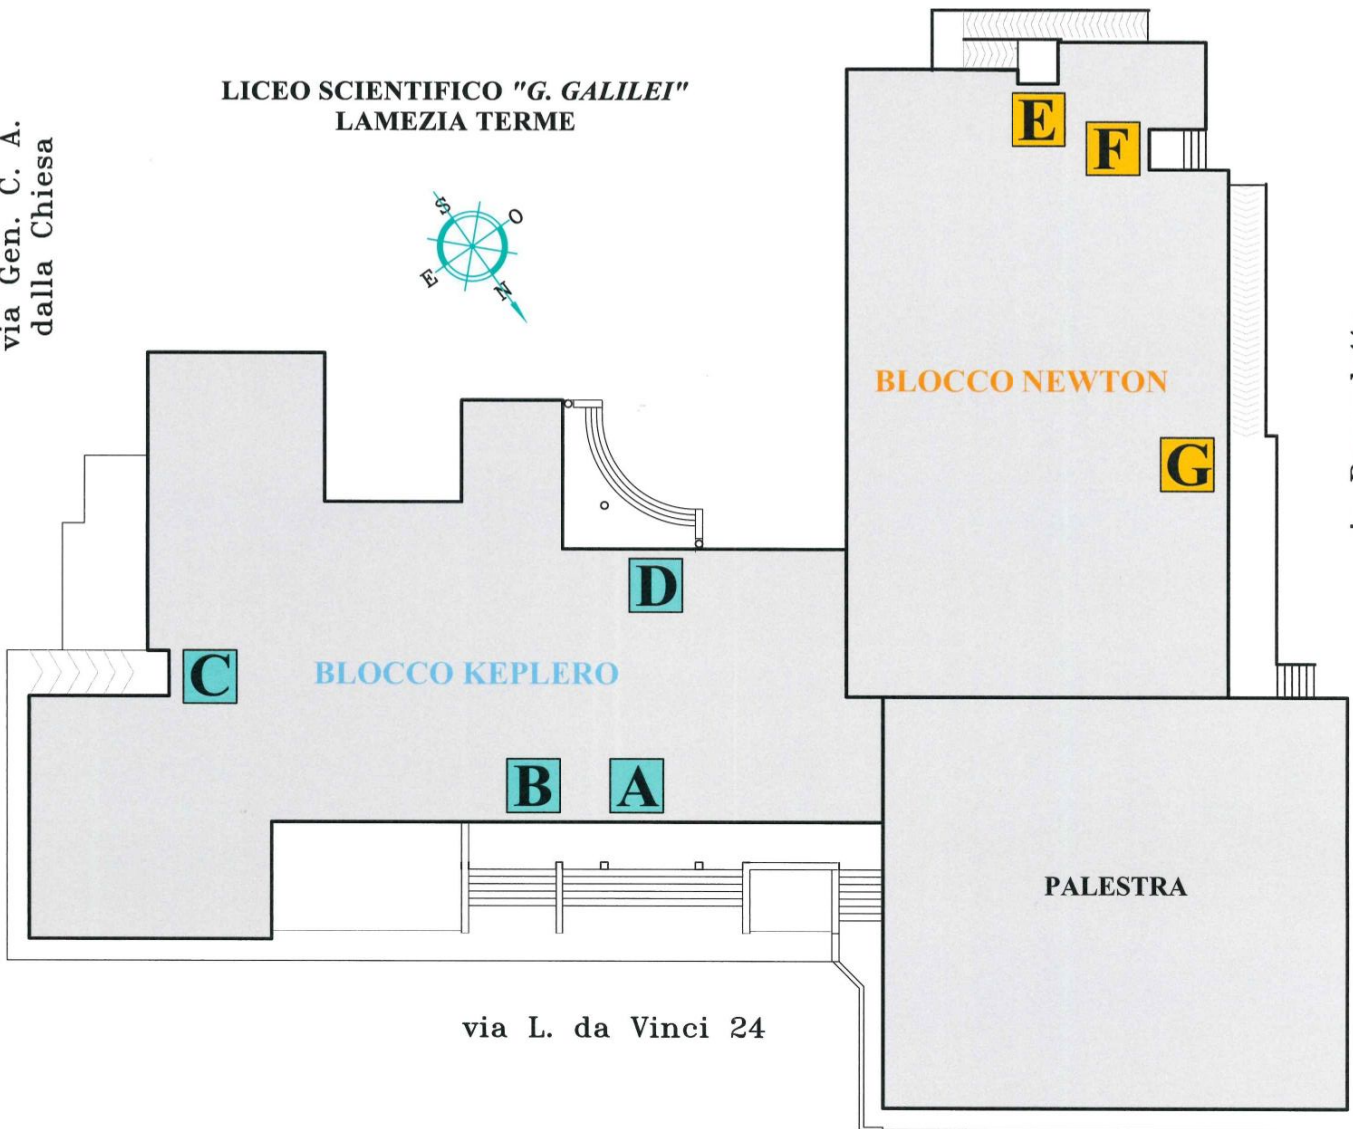

LICEO SCIENTIFICO "G. GALILEI"
LAMEZIA TERME

via Gen. C. A.
dalla Chiesa

via Bernadetta

via L. da Vinci 24

**Accessi alle Classi
da via L. da Vinci 24:**

Ingresso A

Al Piano 2° KEPLERO

Classe: 5D - 3D - 2E - 3F
3E - 5E - 4E

Ingresso B

Al Piano 1° KEPLERO

Classe: 2B - 3B - 3BB
1B - 4A

Ingresso C

Al Piano Terra KEPLERO

Classe: 2A - 5A - 3AA

**Accessi alle Classi da via
Gen. C. A. dalla Chiesa:**

Ingresso E

Al Piano Terra NEWTON

Classe: 2F - 1A - 1E - 1C
1F - 1BB - 1G

Ingresso F

Al Piano 1° NEWTON Classe:

1AA - 3A - 1D - 5C
2BB - 2C - 2D - 4C

Ingresso D

Personale scolastico

**Accessi alle Classi
da via Bernadetta:**

Ingresso G

Al Piano 2° NEWTON

Classe: 3C - 4B - 4AA - 2AA
5AA - 4D - 4BB
5B - 5BB